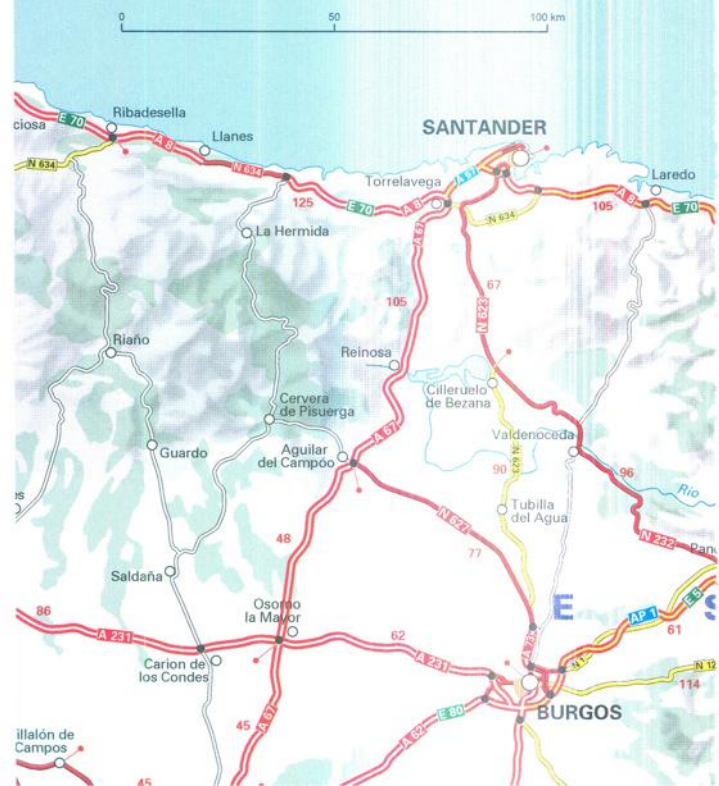

D'après la base de données à 1/1 650 000
Tous droits réservés. Aucune partie de cette publication ne peut être reproduite ou enregistrée sous aucune forme ou par aucun moyen de duplication électronique, mécanique, reprographique ou autre sans la permission des éditeurs et des propriétaires des droits

Dressée par la Manufacture Française des Pneumatiques MICHELIN
© 2010 MICHELIN, propriétaires-éditeurs
Sté en commandite par actions au capital de 304 000 000 EUR
R.C.S. Clermont-Ferrand B 855 200 507
Place des Carmes-Déchaux 63 Clermont-Ferrand (France)
Imprimée en France - VINCENT 37042 TOURS CEDEX 1 - Made in France - DL : JUILLET 2010